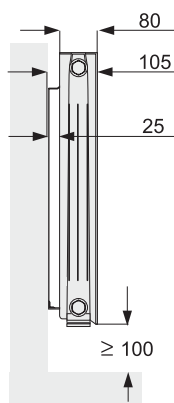

SAILLIE AU MUR