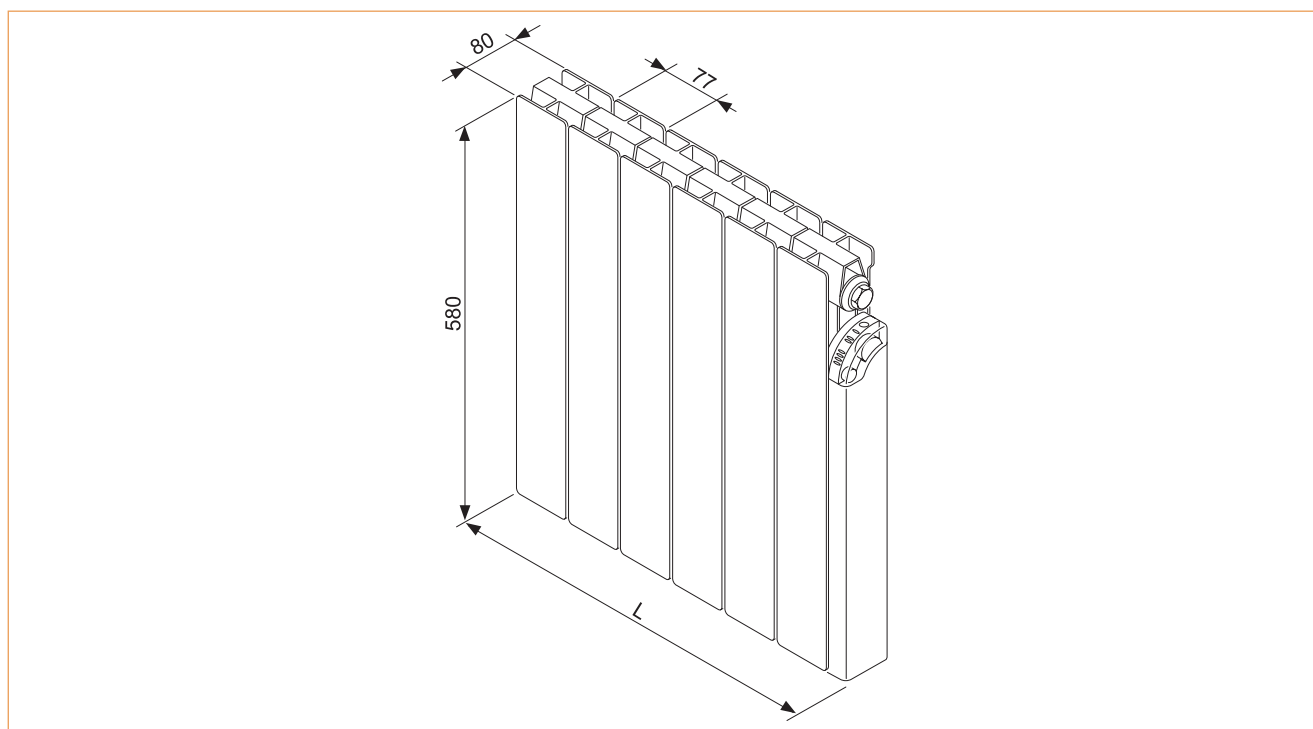

Acova Taïga Évolution

type TAQ

Prix publics en € HT

★ Best Seller : conseillé en stock chez nos distributeurs

TEINTE DE BASE : BLANC		COULEUR		Dimensions hors tout		Puissance (W)	Nombre d'éléments	Poids (kg)
Référence	Prix (€ HT)	Référence	Prix (€ HT)	H(mm)	L(mm)			

TAQ*

Cat. C - Classe II - IP 34 - IK09 - LABEL PROMOTELEC - Vivrélec® - NF ELECTRICITE Performance - CE

TAQ-050-052	472,0	TAQ-050-052C	552,0	580	518	500	6	11,0
TAQ-075-060	509,4	TAQ-075-060C	589,4	580	598	750	7	13,0
★ TAQ-100-076	548,1	TAQ-100-076C	628,1	580	757	1000	9	17,0
★ TAQ-125-084	601,0	TAQ-125-084C	681,0	580	836	1250	10	19,0
★ TAQ-150-100	680,4	TAQ-150-100C	760,4	580	995	1500	12	23,0
TAQ-200-123	780,5	TAQ-200-123C	860,5	580	1234	2000	15	29,0

* Produits assujettis à une éco-contribution de 0,84 € HT par appareil.